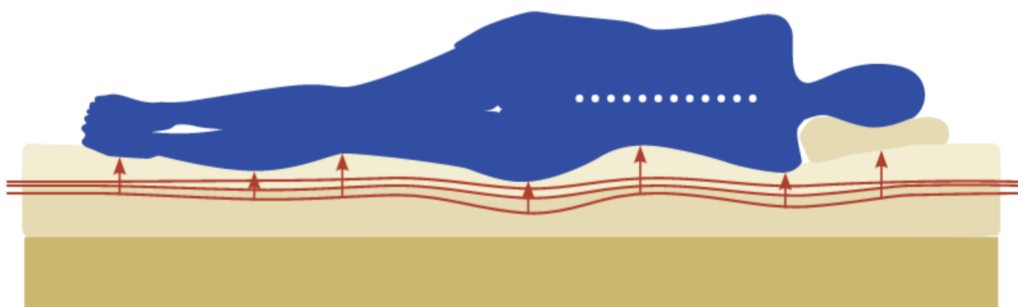

Besondere Tragkraft dank Elastizität

Hohe Elastizität bei besonders offener Zellstruktur: Mit EUCASELECT® bekommen Sie Schaumstoffe, die eine **außergewöhnliche Tragkraft** aufweisen. Damit eignen sich die Schaumstoffe von EUCASELECT® besonders gut als tragende Matratzenlage oder als Schaumkerne für Vollkernmatratzen.

Dank der hohen Elastizität von EUCASELECT® gelingt auch **ein hohes Maß an Hysterese**. So erfährt der Körper eine exzellente Bewegungsfreiheit bei geringem Energieaufwand. Unsere Schaumstoffe von EUCASELECT® stehen deshalb für einen extrem hohen Schlafkomfort.

Ihre Kunden erholen sich punktgenau

Jeder Körper braucht Erholung. Mit EUCASELECT® erhalten Ihre Kunden Produkte, die gekonnt auf die unterschiedlichen Druckpunkte des Körpers eingehen. Grund dafür ist die hervorragende Punktlastizität: Jeder bekommt **genau die richtige Unterstützung** – für einen durchweg erholsamen Schlaf.

Geringer Energieaufwand für Ihre Kunden dank bemerkenswerter Hysterese: Bei allen Produkten von EUCASELECT® können sich Ihre Kunden darauf verlassen, dass sie sich **im Schlaf ungehindert bewegen** können. EUCASELECT® – **Your foam of choice.**

Punktgenaue Unterstützung des Körpers dank hoher Elastizität