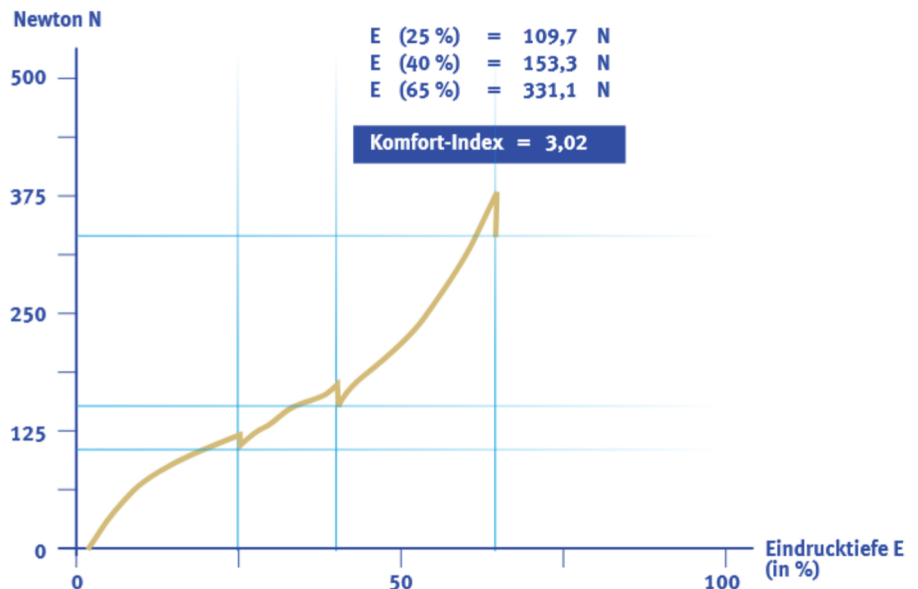

Qualitätsvielfalt mit optimalem Komfort

Ihre Kunden haben die Wahl

Wenn es darum geht, sich zu erholen, freut sich jeder Ihrer Kunden über den passenden Komfort. Die Produkte von EUCASELECT® werden dieser Anforderung in jedem Moment gerecht. **Die vielen Varianten der hochwertigen Schaumstoffe** decken jeden Anspruch mit Bravour ab.

Es gibt sehr unterschiedliche Bedürfnisse beim Liegekomfort. Bieten Sie mit EUCASELECT® Ihren Kunden **das passende Produkt** – die große Bandbreite an Schäumen macht's möglich. EUCASELECT® – **Your foam of choice.**

EUCASELECT® ist unsere Marke für eine **große Auswahl an hochwertigen Schäumen**. Das breite Premium-Sortiment von EUCASELECT® umfasst zahlreiche Kombinationen aus Raumgewicht, Stauchhärte und Komfort-Index.

Unsere Schaumstoffe von EUCASELECT® bieten Raumgewichte von 25 kg/m³ bis zu 70 kg/m³, die es in jeweils bis zu sechs Stauchhärten gibt. So gelingt **für jeden Personentyp der beste Komfort**: Die Schaumstoffe nehmen den Körper sanft auf, bieten aber gleichzeitig größte Unterstützung beim Einsinken.

Unser Schaumstoff Select 4339 überzeugt mit einem Komfort-Index von 3,02 und bietet so optimalen Komfort.